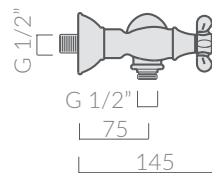

ATTENZIONE/ ATTENTION

Galassia Srl persegue la filosofia di migliorare i prodotti aggiungendo nuovi materiali, innovazioni progettuali e tecnologie produttive.
L'azienda si riserva di cambiare

schede tecniche e caratteristiche di funzionamento degli articoli in ogni momento e senza necessità di preavviso.
I pesi possono subire variazioni del 20 %

Galassia Srl is constantly improving its products by adding new materials, new projects and modern production technologies. The company reserves the right to change any technical

specifications/dimension and/or operating characteristics of the products at any time and without giving notice. The ceramic items weight may vary up to 20%.