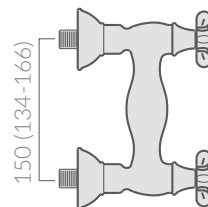

ATTENZIONE/ ATTENTION

Galassia Srl persegue la filosofia di migliorare i prodotti aggiungendo nuovi materiali, innovazioni progettuali e tecnologie produttive.
L'azienda si riserva di cambiare

schede tecniche e caratteristiche di funzionamento degli articoli in ogni momento e senza necessità di preavviso.
I pesi possono subire variazioni del 20 %

Galassia Srl is constantly improving its products by adding new materials, new projects and modern production technologies. The company reserves the right to change any technical

specifications/dimension and/or operating characteristics of the products at any time and without giving notice. The ceramic items weight may vary up to 20%.