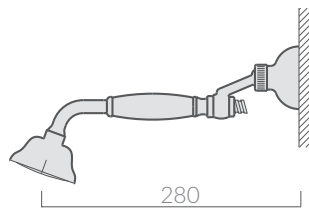

ATTENZIONE/ ATTENTION

Galassia Srl persegue la filosofia di migliorare i prodotti aggiungendo nuovi materiali, innovazioni progettuali e tecnologie produttive.
L'azienda si riserva di cambiare

schede tecniche e caratteristiche di funzionamento degli articoli in ogni momento e senza necessità di preavviso.
I pesi possono subire variazioni del 20 %

Galassia Srl is constantly improving its products by adding new materials, new projects and modern production technologies. The company reserves the right to change any technical

specifications/dimension and/or operating characteristics of the products at any time and without giving notice. The ceramic items weight may vary up to 20%.